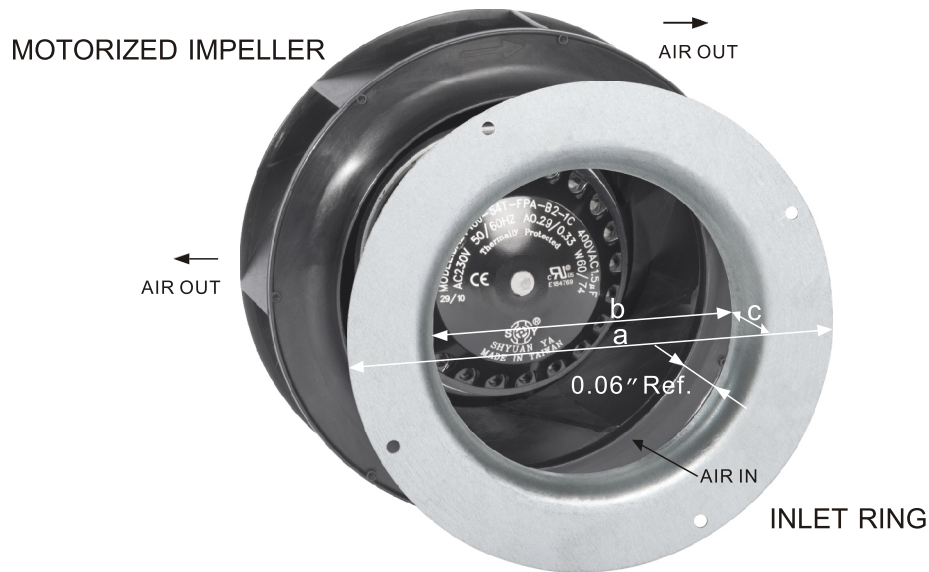

TEL: 800-870-0852
 FAX: 888-707-0679
 E-MAIL: SALES@THERMACTIVE.COM

ThermActive
 ELECTRONICS

Inlet Rings

Impeller Number	Impeller Diameter	Inlet Ring Max. Dimensions mm(Inches)		
		a	b	c
BA155-95T, BA155-100T	Ø 155	170 (6.69)	107 (4.21)	14 (0.55)
BA175-69T, BA175-84T BA175-95T	Ø 175	170 (6.69)	125 (4.92)	14 (0.55)
BA180-54T, BA185-85T	Ø 180	170 (6.69)	125 (4.92)	14 (0.55)
BA190-69T, BA190-84T BA190-95T	Ø 190	170 (6.69)	125 (4.92)	14 (0.55)
BA220-71T	Ø 220	252 (9.92)	155 (6.10)	21 (0.83)
BA225-69T, BA225-85T BA225-99T, BA225-107T	Ø 225	223 (8.78)	145 (5.70)	28 (1.1)